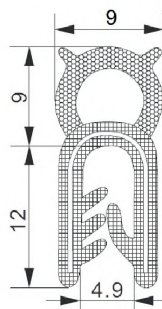

001

Материал: EPDM  
Цвет: черный  
Толщина металла: 1-2мм  
Упаковка: 100м

103

Материал: EPDM  
Цвет: черный  
Толщина металла: 1-2мм  
Упаковка: 100м

104

Материал: EPDM  
Цвет: черный  
Толщина металла: 1-3мм  
Упаковка: 100м

105

Материал: EPDM  
Цвет: черный  
Толщина металла: 1-3,5мм  
Упаковка: 100м

502

Материал: пвх  
Цвет: черный или белый  
Толщина металла: 1-2мм  
Упаковка: 100м

Материал: EPDM  
Цвет: черный  
Имеется клеевой слой  
Толщина: от 2мм до 50мм  
Ширина: от 8мм до 50мм  
Упаковка: бухта 10м