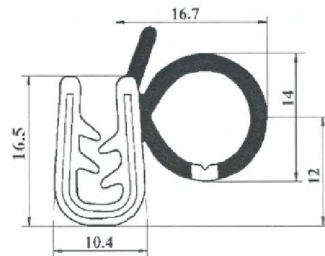

**РКИ-49**

Материал: EPDM  
Цвет: черный  
Толщина металла: 1-5мм  
Упаковка: 50м

**УЭТ-6107802**

Материал: EPDM  
Цвет: черный  
Толщина металла: 1-4мм  
Упаковка: 50м

**РКИ-56**

Материал: EPDM  
Цвет: черный  
Толщина металла: 1-4мм  
Упаковка: 50м

3110-6107126-01

Материал: EPDM  
Цвет: черный  
Толщина металла: 1-5мм  
Упаковка: 50м

УЭТ-6107805

Материал: EPDM  
Цвет: черный  
Толщина металла: 1-4мм  
Упаковка: 50м

450/6107818

Материал: EPDM  
Цвет: черный  
Толщина металла: 1-4мм  
Упаковка: 50м