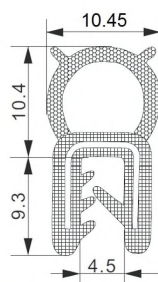

001

Материал: EPDM  
Цвет: черный  
Толщина металла: 1-2мм  
Упаковка: 100м

103

Материал: EPDM  
Цвет: черный  
Толщина металла: 1-2мм  
Упаковка: 100м

104

Материал: EPDM  
Цвет: черный  
Толщина металла: 1-3мм  
Упаковка: 100м

105

Материал: EPDM  
Цвет: черный  
Толщина металла: 1-3,5мм  
Упаковка: 100м

502

Материал: пвх  
Цвет: черный или белый  
Толщина металла: 1-2мм  
Упаковка: 100м

Материал: EPDM  
Цвет: черный  
Имеется клеевой слой  
Толщина: от 2мм до 50мм  
Ширина: от 8мм до 50мм  
Упаковка: бухта 10м