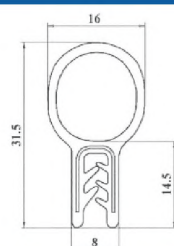

3302-8402200-12

Материал: EPDM  
Цвет: черный  
Толщина металла: 1-4мм  
Упаковка: 50м

РКИ-51

Материал: EPDM  
Цвет: черный  
Толщина металла: 1-4мм  
Упаковка: 50м

450/8402803

Материал: EPDM  
Цвет: черный  
Толщина металла: 1-4мм  
Упаковка: 50м

**РКИ-16-01**

Материал: EPDM  
Цвет: черный  
Толщина металла: 1-3мм  
Упаковка: 50м

**РКИ-11**

Материал: EPDM  
Цвет: черный  
Толщина металла: 1-4мм  
Упаковка: 50м

**450/5604801**

Материал: EPDM  
Цвет: черный  
Толщина металла: 1-4мм  
Упаковка: 50м