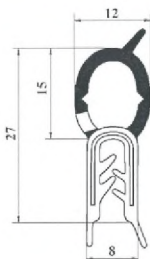

Материал: EPDM
Цвет: черный
Толщина металла: 1-4мм
Упаковка: 50м

450/5604801