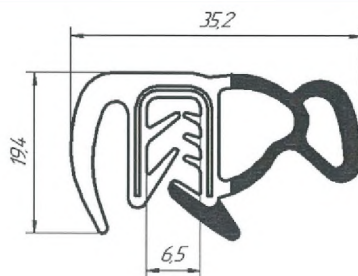

Материал: EPDM
Цвет: черный
Толщина металла: 2-5мм
Упаковка: 50м

00001-7501796-01-0