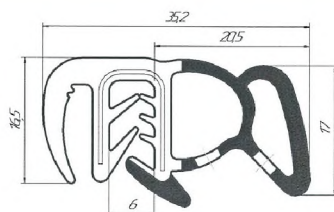

РКИ-41-02

Материал: EPDM
Цвет: черный
Толщина металла: 2-5мм
Упаковка: 50м

РКИ-28-01