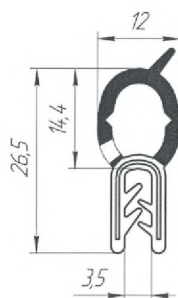

105

Материал: EPDM  
Цвет: черный  
Толщина металла: 1-3,5мм  
Упаковка: 100м

502

Материал: пвх  
Цвет: черный или белый  
Толщина металла: 1-2мм  
Упаковка: 100м

Материал: EPDM  
Цвет: черный  
Имеется клеевой слой  
Толщина: от 2мм до 50мм  
Ширина: от 8мм до 50мм  
Упаковка: бухта 10м

**РКИ-41-02**

Материал: EPDM  
Цвет: черный  
Толщина металла: 2-5мм  
Упаковка: 50м

**РКИ-28-01**

Материал: EPDM  
Цвет: черный  
Толщина металла: 2-5мм  
Упаковка: 50м

**00001-7501796-01-0**

Материал: EPDM  
Цвет: черный  
Толщина металла: 1-3мм  
Упаковка: 50м