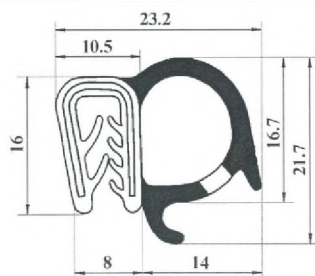

**00001-7501716-01-0**

Материал: EPDM  
Цвет: черный  
Толщина металла: 1-5мм  
Упаковка: 50м

**РК-001**

Материал: EPDM  
Цвет: черный  
Толщина металла: 1-4мм  
Упаковка: 50м

**РКИ-55**

Материал: EPDM  
Цвет: черный  
Толщина металла: 1-4мм  
Упаковка: 50м

**РКИ-21-01**

Материал: EPDM  
Цвет: черный  
Толщина металла: 2-5 мм  
Упаковка: 50м

**РКИ-52**

Материал: EPDM  
Цвет: черный  
Толщина металла: 2-5мм  
Упаковка: 50м

**РКИ-53-01**

Материал: EPDM  
Цвет: черный  
Толщина металла: 1-2,5мм  
Упаковка: 50м