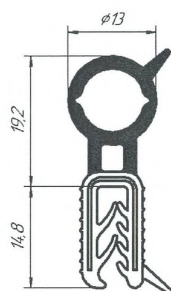

3110-6107126-01

Материал: EPDM  
Цвет: черный  
Толщина металла: 1-5мм  
Упаковка: 50м

УЭТ-6107805

Материал: EPDM  
Цвет: черный  
Толщина металла: 1-4мм  
Упаковка: 50м

450/6107818

Материал: EPDM  
Цвет: черный  
Толщина металла: 1-4мм  
Упаковка: 50м

3302-8402200-12

Материал: EPDM  
Цвет: черный  
Толщина металла: 1-4мм  
Упаковка: 50м

РКИ-51

Материал: EPDM  
Цвет: черный  
Толщина металла: 1-4мм  
Упаковка: 50м

450/8402803

Материал: EPDM  
Цвет: черный  
Толщина металла: 1-4мм  
Упаковка: 50м