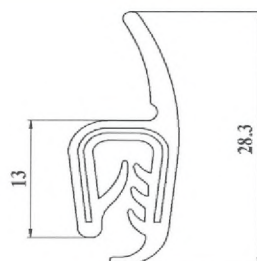

Материал: EPDM
Цвет: черный
Толщина металла: 1-4мм
Упаковка: 50м

РКИ-55