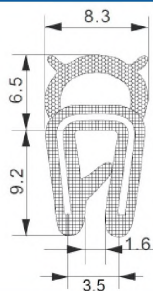

001

Материал: EPDM  
Цвет: черный  
Толщина металла: 1-2мм  
Упаковка: 100м

103

Материал: EPDM  
Цвет: черный  
Толщина металла: 1-2мм  
Упаковка: 100м

104

Материал: EPDM  
Цвет: черный  
Толщина металла: 1-3мм  
Упаковка: 100м

105

Материал: EPDM  
Цвет: черный  
Толщина металла: 1-3,5мм  
Упаковка: 100м

502

Материал: пвх  
Цвет: черный или белый  
Толщина металла: 1-2мм  
Упаковка: 100м

Материал: EPDM  
Цвет: черный  
Имеется клеевой слой  
Толщина: от 2мм до 50мм  
Ширина: от 8мм до 50мм  
Упаковка: бухта 10м