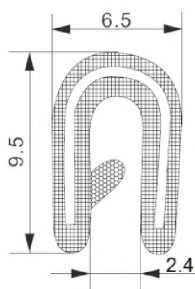

001

Материал: EPDM  
Цвет: черный  
Толщина металла: 1-2мм  
Упаковка: 100м

103

Материал: EPDM  
Цвет: черный  
Толщина металла: 1-2мм  
Упаковка: 100м

104

Материал: EPDM  
Цвет: черный  
Толщина металла: 1-3мм  
Упаковка: 100м

105

Материал: EPDM  
Цвет: черный  
Толщина металла: 1-3,5мм  
Упаковка: 100м

502

Материал: пвх  
Цвет: черный или белый  
Толщина металла: 1-2мм  
Упаковка: 100м

Материал: EPDM  
Цвет: черный  
Имеется клеевой слой  
Толщина: от 2мм до 50мм  
Ширина: от 8мм до 50мм  
Упаковка: бухта 10м