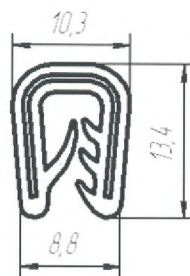

Материал: EPDM
Цвет: черный
Толщина металла: 1-5мм
Упаковка: 50м

РК-001